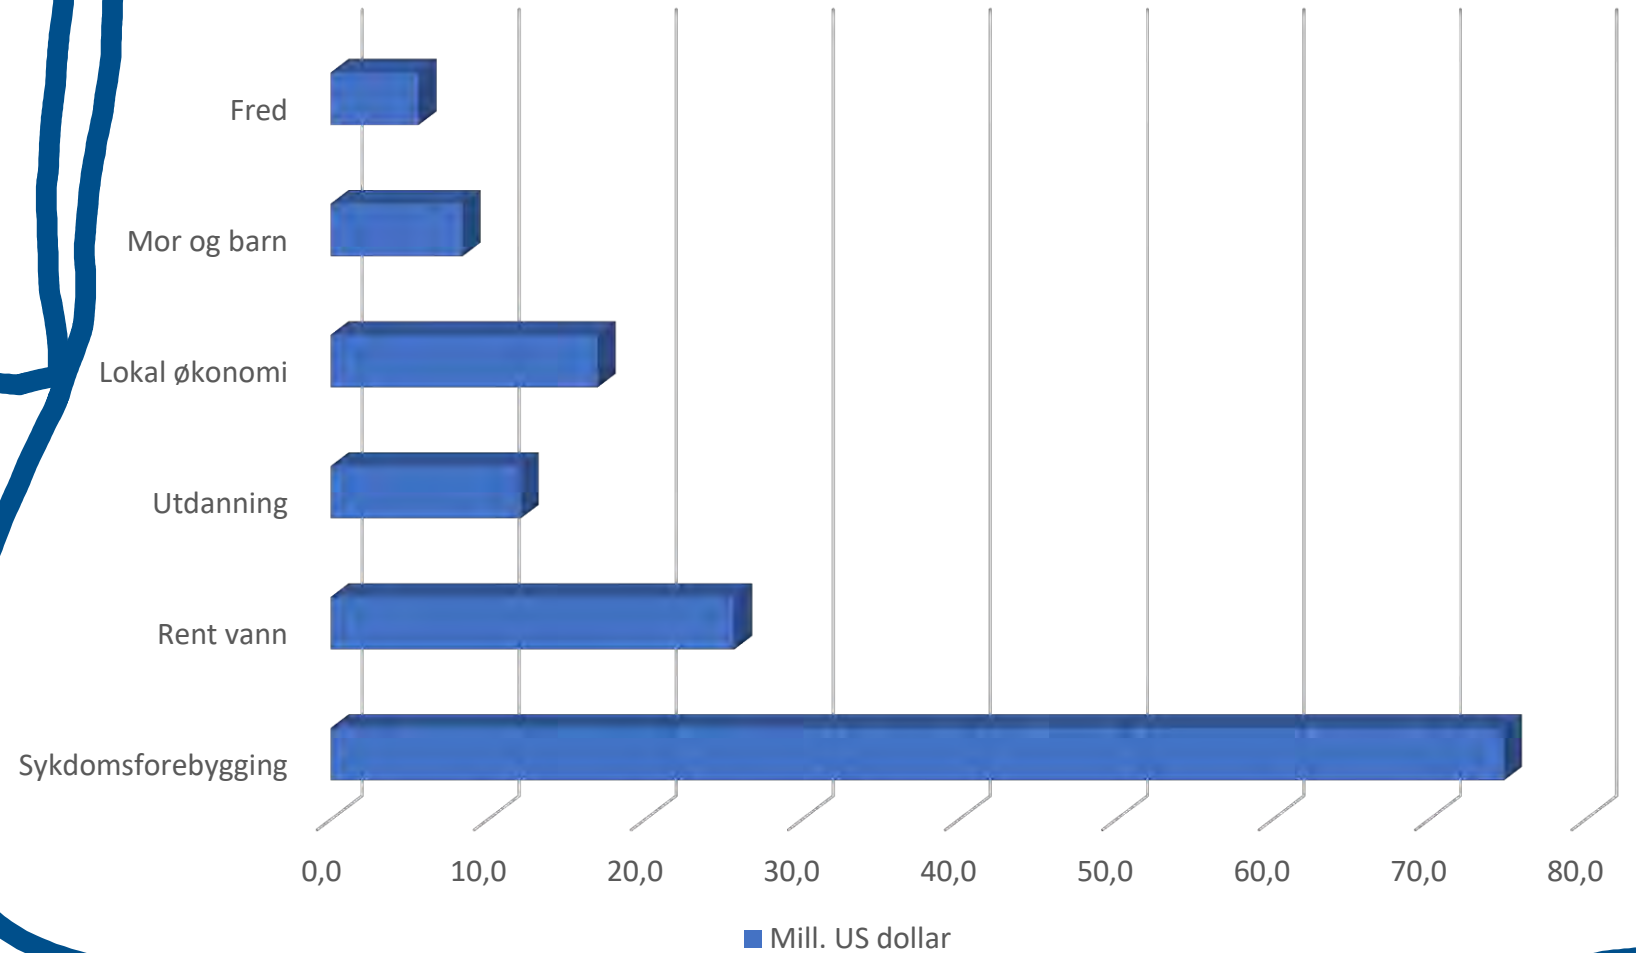

TRF tildelte nesten USD
143,6 millioner til
finansiering av 2 066
Grants i 2020/21!

2020/21 – Foundation Grants